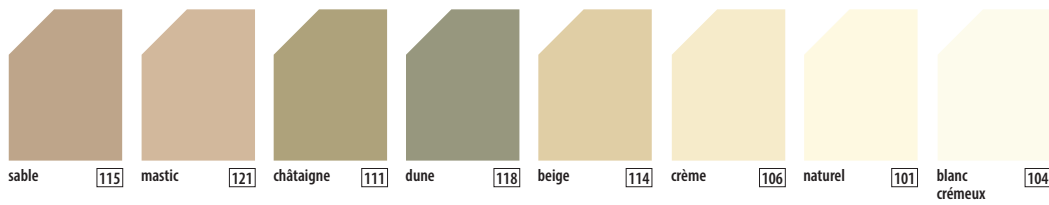

chiné

motif & fluo

NEOBLU