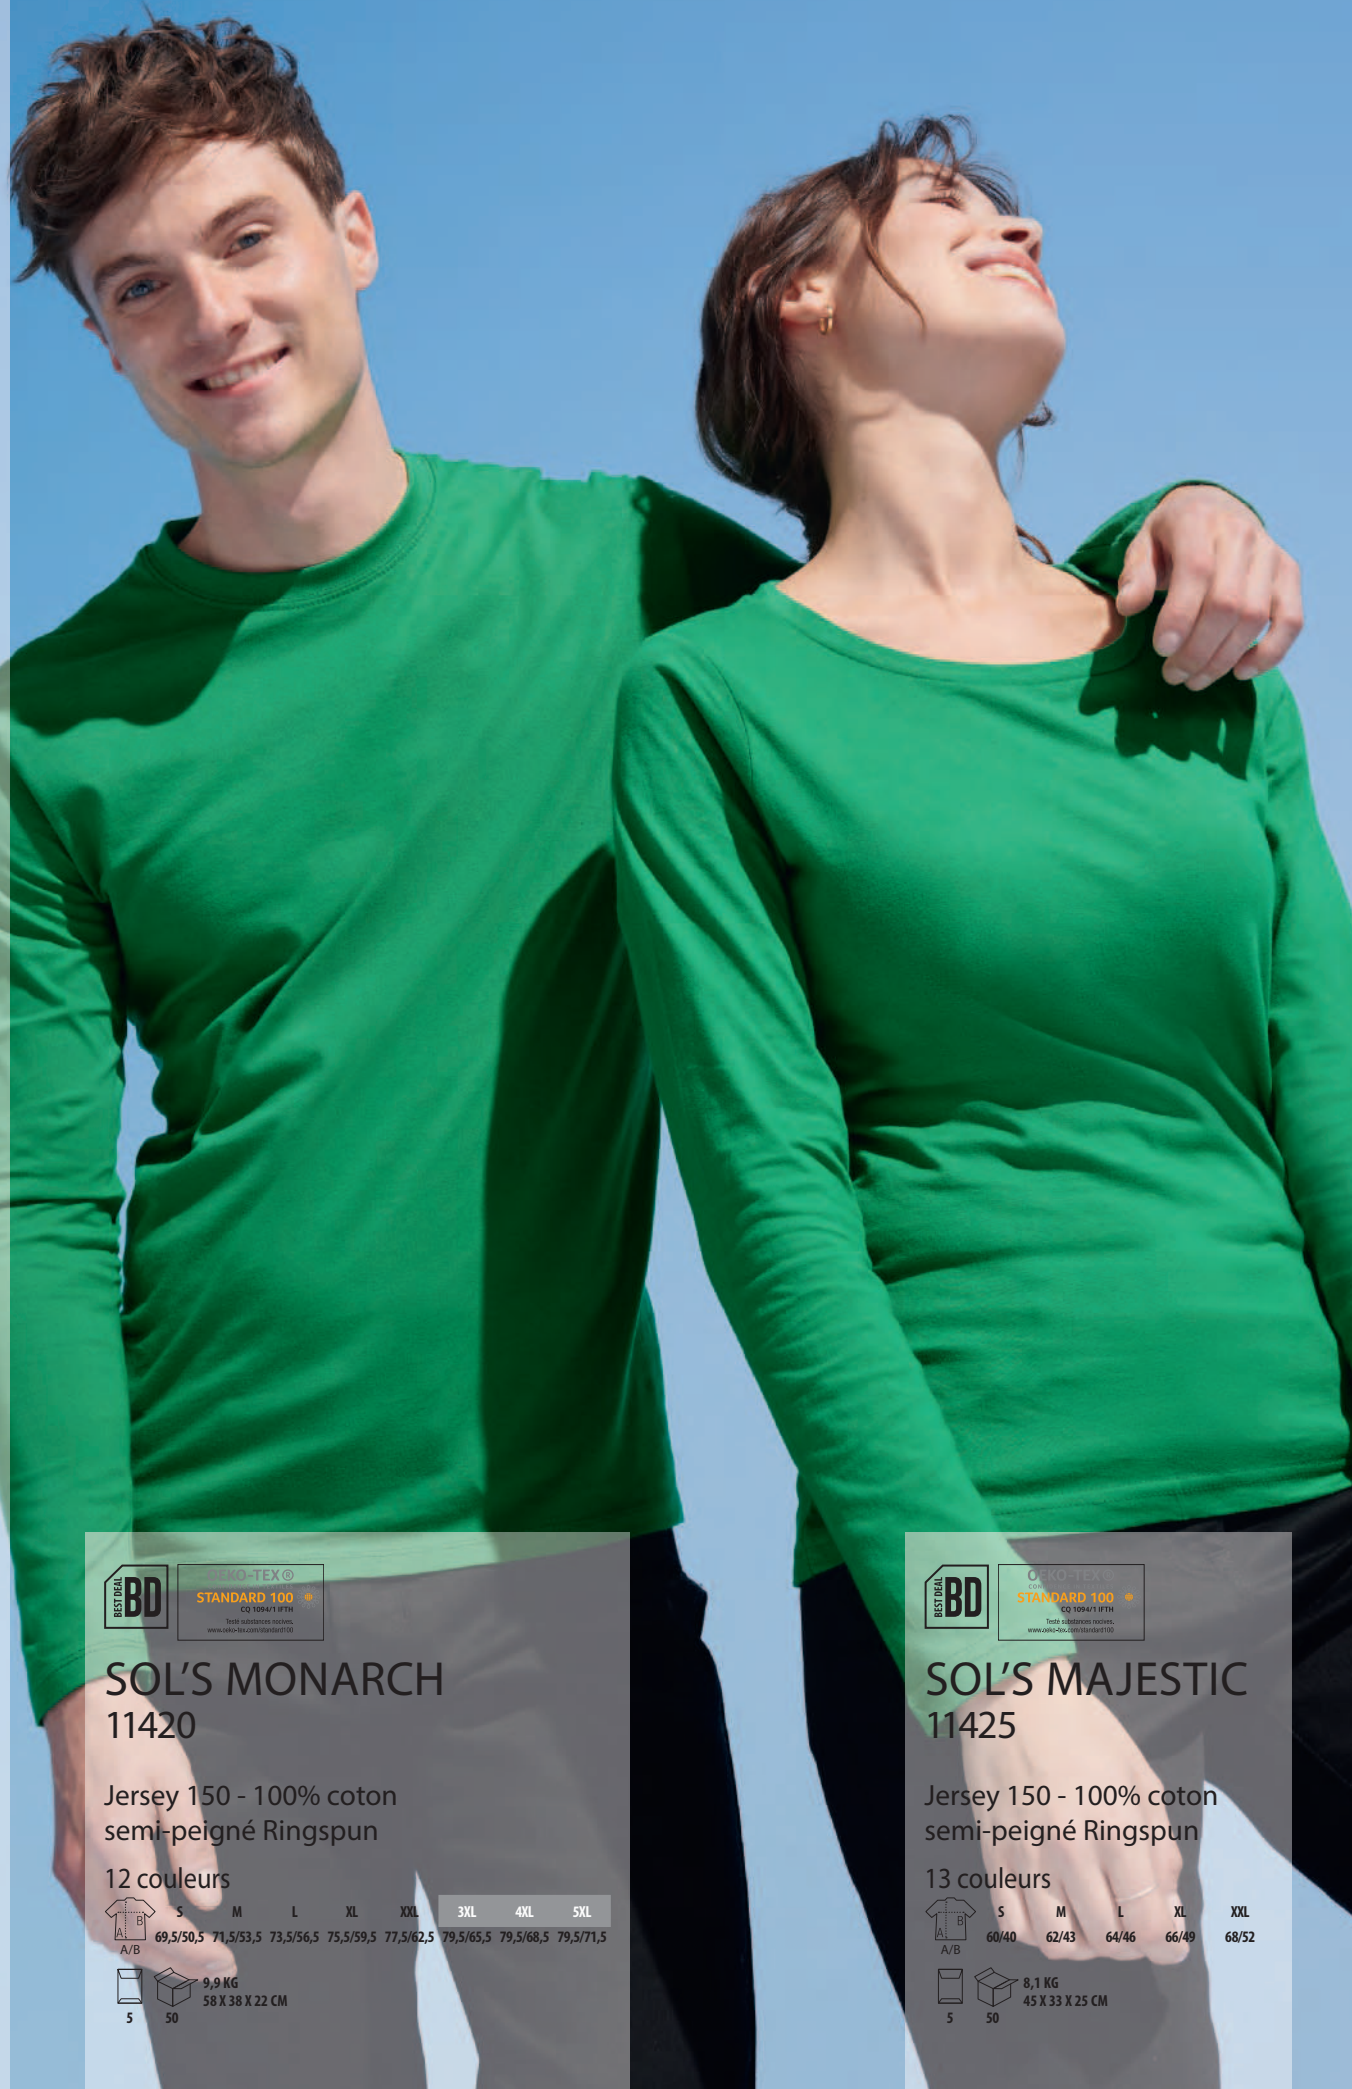

SOL'S MONARCH 11420

Jersey 150 - 100% coton semi-peigné Ringspun

12 couleurs

A/B	S	M	L	XL	XXL	3XL	4XL	5XL
A/B	69,5/50,5	71,5/53,5	73,5/56,5	75,5/59,5	77,5/62,5	79,5/65,5	79,5/68,5	79,5/71,5

9,9 KG
 58 X 38 X 22 CM
 5 50