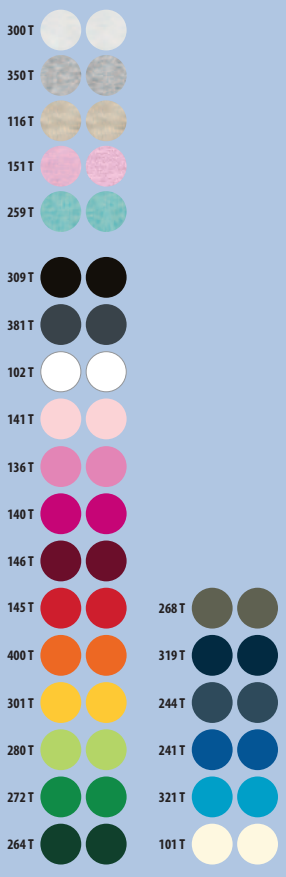

BEST DEAL ORGANIC OCS

SOL'S EPIC 03564

Jersey 140 - Unisexe
100% coton issu de
l'agriculture biologique

6 couleurs

	XS	S	M	L	XL	XXL	3XL	4XL
A/B	67/44	69/47	71/50	73/53	75/56	77/59	79/62	81/65
	13,1 KG							
	55 X 41 X 32 CM							
10	100							

chiné