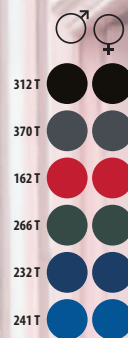

3 COUCHES - BEST DEAL

SOL'S RADIAN Men 03090

SOL'S RADIAN Women 03107

Softshell 270 - 94%
polyester - 6% élasthane
Intérieur polaire :
100% polyester

♂ 6 couleurs

	S	M	L	XL	XXL	3XL	4XL
A/B	68/53	70/56	72/59	74/62	76/65	78/68	80/71

♀ 6 couleurs

	S	M	L	XL	XXL
A/B	62/47	64/50	66/53	68/56	70/59

RÉFÉRENCES COULEURS SOLO Group

162 Rouge piment
232 Bleu abysses

241 Royal
264 Vert bouteille

266 Vert forêt
269 Army

312 Noir
319 French marine

370 Anthracite