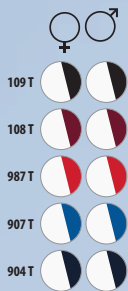

TEE-SHIRT BASEBALL

SOL'S MILKY LSL
02943

Jersey 150 - 100% coton
semi-peigné Ringspun

5 couleurs

	S	M	L	XL	XXL
A/B	64/43	66/46	68/49	70/52	71/55

6,3 KG
45 X 32 X 18 CM

10 50

SOL'S FUNKY LSL
02942

Jersey 150 - 100% coton
semi-peigné Ringspun

5 couleurs

	S	M	L	XL	XXL	3XL
A/B	70/48	72/51	74/54	76/57	77/60	78/63

14,2 KG
57 X 36 X 32 CM

10 50