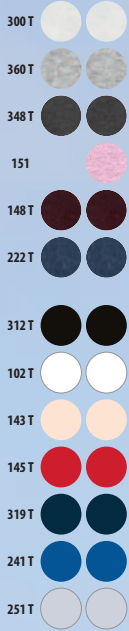

chiné

BEST FOR DTG - 3 FILS

ESSENTIAL E NO LABEL READY FOR BRANDING

STANDARD 100 CQ 1004/1 IFTH

THESE SUBSTANCES REMPLISSENT LES CRITÈRES DE LA NORME EN ISO 18305

SOL'S SULLY
02990

SOL'S SULLY
Women 03104

Molleton 280 technologie LSF (low shrinkage fabric)
80% coton Ringspun - 20% polyester

♂ 12 couleurs

XS	S	M	L	XL	XXL	3XL
70/48	71/51	72/54	73/57	74/60	75/63	76/66

10,9 KG
58 X 38 X 42 CM

♀ 13 couleurs

XS	S	M	L	XL	XXL
62/44	63/47	64/50	65/53	66/56	67/59

11 KG
54 X 38 X 36 CM