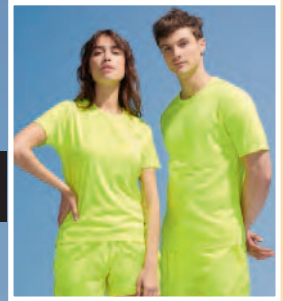

TEE-SHIRTS