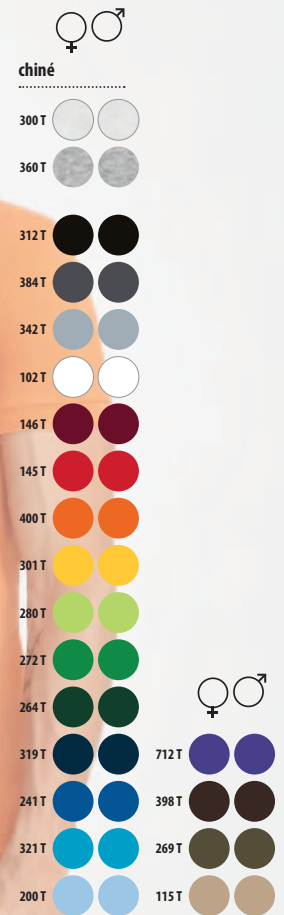

LAVABLE À 60°

SOL'S PRIME
Women 00573
SOL'S PRIME
Men 00571

Maille piquée 200 -
65% polyester - 35% coton
Ringspun - Col et bas de
manches en côte 1x1

♀ 21 couleurs

♂ 21 couleurs