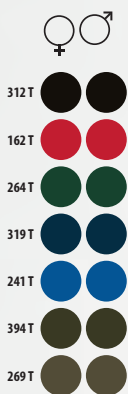

6 couleurs

	S	M	L	XL	XXL
A/B	64/47	66/50	68/53	70/56	72/59

1	10	9 KG	60 X 40 X 25 CM
---	----	------	-----------------

6 couleurs

	XS	S	M	L	XL	XXL	3XL
A/B	66/54	68/56	70/59	72/62	74/65	76/68	78/71

1	10	9,5 KG	60 X 40 X 25 CM
---	----	--------	-----------------