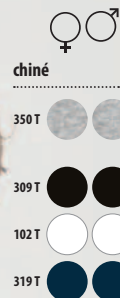

♂ 4 couleurs

	S	M	L	XL	XXL	3XL
A/B	70/48	72/51	74/54	76/57	78/60	80/63

	9 KG
10	50
	58 X 36 X 35 CM

♀ 4 couleurs

	XS	S	M	L	XL	XXL
A/B	62/38	64/41	66/44	68/47	70/50	72/53

	8 KG
10	50
	52 X 32 X 40 CM

PRÉTRAITEMENT DEVANT - ORGANIC OCS