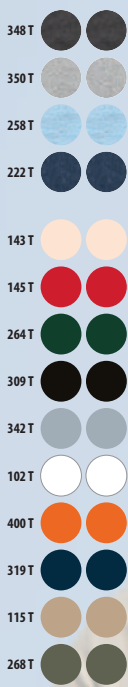

chiné

BEST FOR DTG ORGANIC OCS

SOL'S MILO
Men 02076
SOL'S MILO
Women 02077

Jersey 155 - 100% coton issu de l'agriculture biologique

♂ 14 couleurs

	XS	S	M	L	XL	XXL	3XL
A/B	68/45	70/48	72/51	74/54	76/57	78/60	80/63

	10		50	7,5 KG	58 X 36 X 20 CM

♀ 14 couleurs

	S	M	L	XL	XXL
A/B	64/41	66/44	68/47	70/50	72/53

	10		50	7 KG	52 X 32 X 20 CM