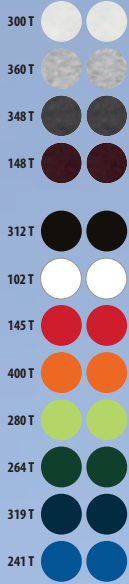

chiné

COTON PEIGNÉ 180 G/M²

ESSENTIAL E

TEAR AWAY

EXO
STANDARD 100
CQ 10947 1/17TH
Textilsubstanzreines
www.oeko-tex.com/standard100

SOL'S PERFECT LSL
Men 02087

SOL'S PERFECT LSL
Women 02083

Maille piquée 180 -
100% coton peigné

♂ 12 couleurs

	S	M	L	XL	XXL	3XL	4XL
A/B	70/49	72/52	74/55	75/58	76/61	77/64	78/67

5
50
14,6 KG
58 X 39 X 35 CM

♀ 12 couleurs

	S	M	L	XL	XXL	3XL
A/B	63/42	65/45	67/48	68/51	69/54	70/57

5
50
11 KG
50 X 35 X 30 CM