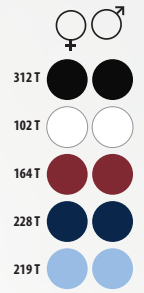

ESSENTIAL E **FITTED**
cut

SOL'S EXCESS 17020

Popeline stretch
97% coton - 3% élasthanne -
140 g/m²

5 couleurs

	XS	S	M	L	XL	XXL	3XL
A/B	62/45	64/48	66/51	68/54	70/57	72/60	73/63

1 20 4,3 KG
55 X 36 X 17 CM

ESSENTIAL E **ADJUSTED**
fit

SOL'S BROADWAY 17030

Popeline stretch
97% coton - 3% élasthanne -
140 g/m²

5 couleurs

	S	M	L	XL	XXL	3XL	4XL	5XL
A/B	76/54	78/57	80/60	82/63	84/66	86/69	88/72	88/75

	S	M	L	XL	XXL	3XL	4XL	5XL
cm	37-38	39-40	41-42	43-44	45-46	47-48	49-50	50-51

1 20 6,1 KG
57 X 37 X 30 CM