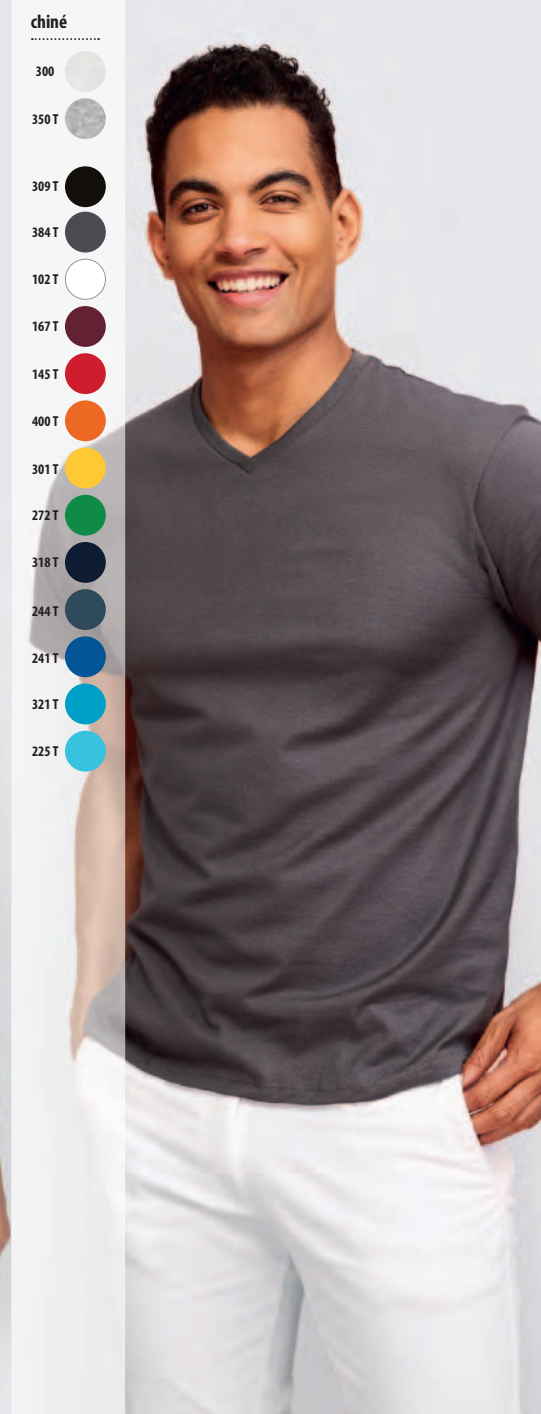

chiné

- 350 T
- 301 T
- 309 T
- 384 T
- 102 T
- 136
- 140
- 167 T
- 145 T
- 400 T
- 158 T
- 285 T
- 280
- 272 T
- 319 T
- 244 T
- 241 T
- 321 T
- 225 T
- 268 T
- 712 T

chiné

- 300
- 350 T
- 309 T
- 384 T
- 102 T
- 167 T
- 145 T
- 400 T
- 301 T
- 272 T
- 318 T
- 244 T
- 241 T
- 321 T
- 225 T

SOL'S MASTER 11155

Jersey 150 - 100% coton
semi-peigné Ringspun

11 couleurs

	S	M	L	XL	XXL
A/B	69/47	71/50	73/53	75/56	77/59

10 50
7,6 KG
54 X 38 X 18 CM

SOL'S MOON 11388

Jersey 150 - 100% coton
semi-peigné Ringspun

21 couleurs

	S	M	L	XL	XXL	3XL
A/B	60/41	62/44	64/47	66/50	68/53	70/56

10 50
6 KG
47 X 32 X 17 CM

SOL'S VICTORY 11150

Jersey 150 - 100% coton
semi-peigné Ringspun

15 couleurs

	S	M	L	XL	XXL	3XL
A/B	70/50	72/53	74/56	76/59	78/62	78/65

10 100
16,4 KG
57 X 38 X 32 CM