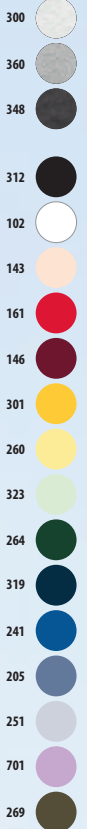

**BEST FOR DTG -
POLYESTER RECYCLÉ**

NEW

chiné

SWEAT-SHIRTS

**SOL'S CONDOR
03815**

Molleton gratté 280 - 80% coton -
20% polyester recyclé **certifié GRS**

18 couleurs

	XS	S	M	L	XL	XXL	3XL	4XL*	5XL*
A/B	68/46	70/51	71,5/56	73/61	74,5/66	76/71	77,5/76	79/81	80,5/86

*Taille disponible sur certaines couleurs.

RÉFÉRENCES COULEURS SOLO Group

102 Blanc	161 Rouge vif	251 Bleu crémeux	269 Army	301 Jaune	323 Vert crémeux	400 Orange
143 Rose crémeux	205 Bleu	260 Jaune clair	272 Vert prairie	312 Noir	348 Anthracite chiné (2)	701 Lilas
146 Bordeaux	241 Royal	264 Vert bouteille	300 Blanc chiné (1)	319 French marine	360 Gris chiné (3)	

(1) Blanc chiné : 80 % coton / 20 % polyester recyclé - (2) Anthracite chiné : 80 % coton / 20 % polyester recyclé - (3) Gris chiné : 80 % coton / 20 % polyester recyclé