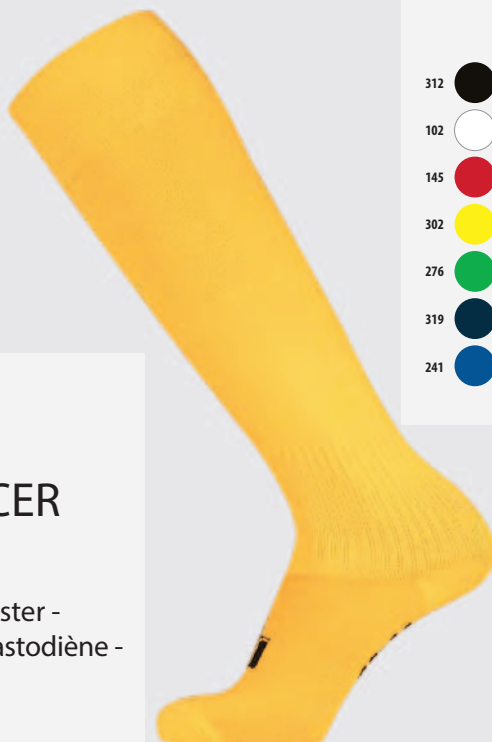

SOL'S SOCCER 00604

Maille - 76% polyester -
18% coton - 4% élastodiène -
1% élasthanne -
1% polyamide

Tailles : 30/35 - 36/39 - 40/44

7 couleurs

14 KG

58 X 58 X 35 CM

EMBALLAGE INDIVIDUEL