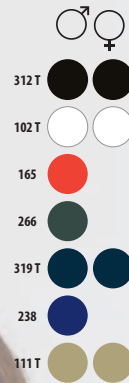

5 POCHES

SERGÉ LOURD

PANTALONS

SOL'S JASPER
01659

Twill 190 - 100% coton

7 couleurs

	38	40	42	44	46	48	50	52
A/B	25/40,5	25/42,5	25/44,5	25/46,5	25/48,5	25/50,5	25/52,5	25/54,5
US/UK	28	30	32	34	36	38	40	42
IT	44	46	48	50	52	54	56	58

6,3 KG
48 X 36 X 21 CM

1 20

SOL'S JASPER
Women 02762

Twill 190 - 100% coton

♀ 4 couleurs

	34	36	38	40	42	44	46
A/B	20/36	20/38	20/40	20/42	20/44	20/46,5	20/48,5
US	4	6	8	10	12	14	16
IT	38	40	42	44	46	48	50
UK	6	8	10	12	14	16	18

5 KG
40 X 31 X 20 CM

1 20

SOL'S JACKSON
01660

Twill 245 - 100% coton

4 couleurs

	38	40	42	44	46	48	50	52
A/B	30/40,5	30/42,5	30/44,5	30/46,5	30/48,5	30/50,5	30/52,5	30/54,5
US/UK	28	30	32	34	36	38	40	42
IT	44	46	48	50	52	54	56	58

10,2 KG
52 X 38 X 32 CM

1 20

RÉFÉRENCES COULEURS SOLO Group

- 102 Blanc
- 165 Rouge coquelicot
- 250 Bleu foncé crèmeux
- 312 Noir
- 406 Terre d'ombre
- 111 Châtaigne
- 238 Outremer
- 266 Vert forêt
- 319 French marine