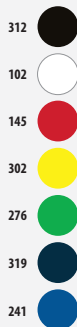

SOL'S SOCCER 00604

Maille - 76% polyester -
18% coton - 4% élastodiène -
1% élasthanne -
1% polyamide

Tailles : 30/35 - 36/39 - 40/44

7 couleurs

14 KG

58 X 58 X 35 CM

EMBALLAGE INDIVIDUEL

SOL'S ANFIELD 90210

Mesh 80 -
100% polyester mesh

5 couleurs

7 KG

52 X 32 X 22 CM

SUBLIMATION FRIENDLY

SOL'S SAN SIRO 2 01221

Interlock 140 -
100% polyester plat

5 couleurs

8,1 KG

50 X 37 X 19 CM

SOL'S SAN SIRO 2 Kids 01222

Interlock 140 -
100% polyester plat

5 couleurs

6 KG

47 X 34 X 18 CM

RÉFÉRENCES COULEURS SOLO Group

102 Blanc
145 Rouge
241 Royal
276 Vert vif

302 Citron
312 Noir

319 French marine
400 Orange

941 Royal-Citron / Marine