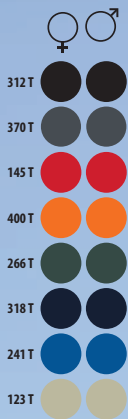

WEAR & CARE

ATF ALIX 03886

Molleton 280 - Unisexe
80% coton issu de
l'agriculture biologique -
20% polyester recyclé

3 couleurs

	XS	S	M	L	XL	XXL	3XL
	69/48	70/51	71/54	72/57	73/60	74/63	75/66
A/B							

  13,5 KG
1 20 56 X 36 X 30 CM
EMBALLAGE INDIVIDUEL