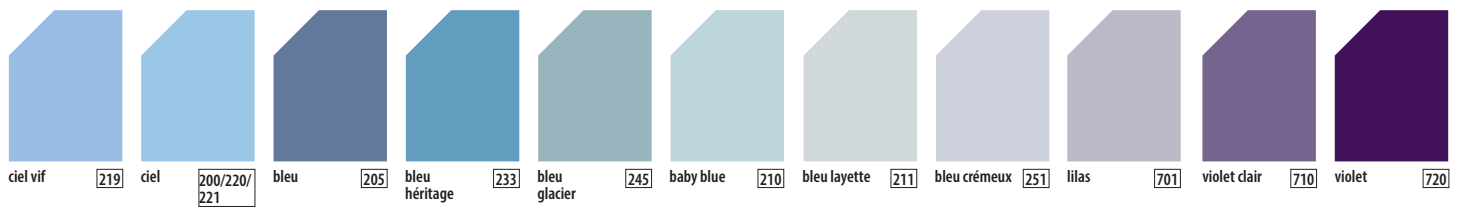

chiné

motif & fluo

NEOBLU