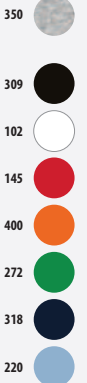

Molleton gratté 240
50% coton - 50% polyester

4 couleurs

	4 ANS	6 ANS	8 ANS	10 ANS	12 ANS
cm	96/104	106/116	118/128	130/140	142/152
A/B	40/25	45/27	51/29	56/31	62/33

DTG FRIENDLY

chiné

3 FILS - 280 G/M²

chiné