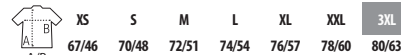

RÉFÉRENCES COULEURS SOLO Group

102 Blanc 145 Rouge 241 Royal

309 Noir profond

318 Marine

319 French marine

350 Gris chiné⁽¹⁾