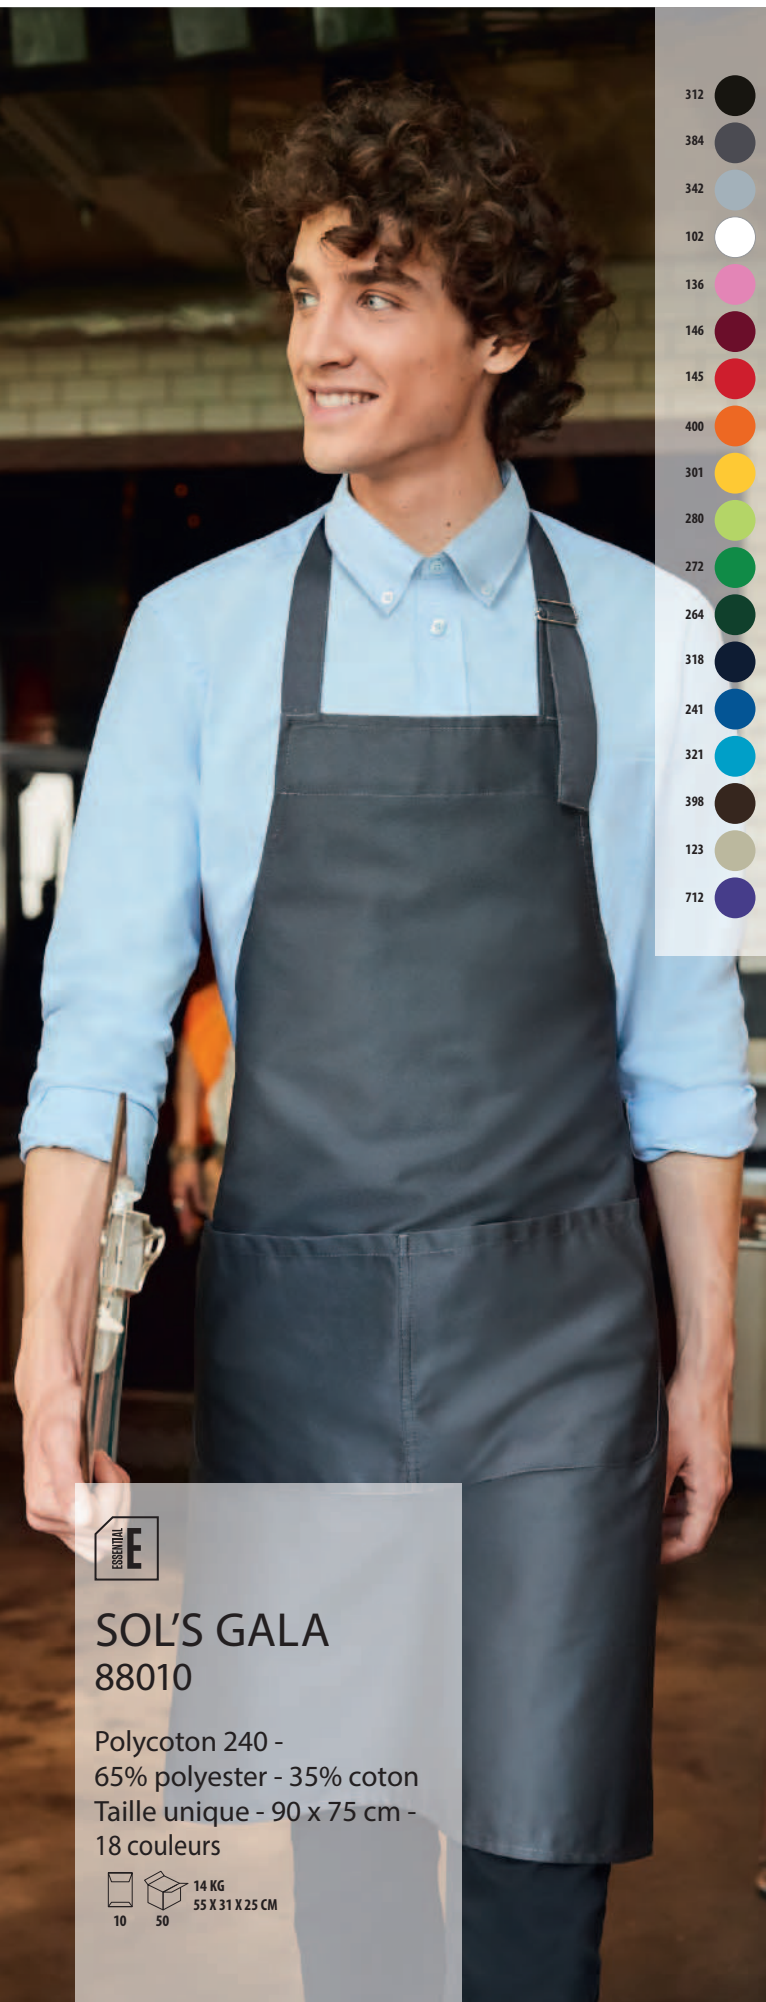

- 312 ●
- 384 ●
- 342 ●
- 102 ●
- 136 ●
- 146 ●
- 145 ●
- 400 ●
- 301 ●
- 280 ●
- 272 ●
- 264 ●
- 318 ●
- 241 ●
- 321 ●
- 398 ●
- 123 ●
- 712 ●