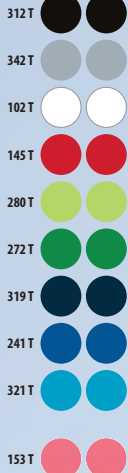

♂ 12 couleurs

	S	M	L	XL	XXL	3XL
A/B	71,25/49	72/52	72,75/55	73,5/58	74,25/61	75/64

13,8 KG
60 X 40 X 38 CM

♀ 12 couleurs

	S	M	L	XL	XXL
A/B	65/41	66/44	67/47	67,5/50	68/53

10,36 KG
50 X 36 X 38 CM

SÉCHAGE RAPIDE