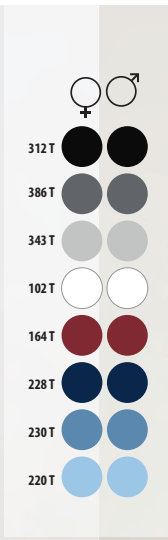

SOL'S BALTIMORE 16040

Popeline polycoton
65% polyester - 35% coton -
105 g/m² couleur, 95 g/m²
blanc

3 couleurs

	S	M	L	XL	XXL	3XL	4XL
A/B	77/56	78/60	79/64	80/68	81/72	82/76	83/80

	S	M	L	XL	XXL	3XL	4XL
cm	37-38	39-40	41-42	43-44	45-46	47-48	49-50

	6,72 KG
1	57 X 37 X 28 CM

SOL'S EXECUTIVE 16060

Popeline polycoton
65% polyester - 35% coton -
105 g/m² couleur, 95 g/m²
blanc

8 couleurs

	XS	S	M	L	XL	XXL	3XL
A/B	62,5/46	64/49	65,5/52	67/55	68,5/58	70/61	71,5/64

	4,8 KG
1	55 X 36 X 17 CM

SOL'S BALTIMORE FIT 02922

Popeline polycoton
65% polyester - 35% coton -
105 g/m² couleur, 95 g/m² blanc

8 couleurs

	S	M	L	XL	XXL	3XL
A/B	77,5/52	78/54	78,5/56	79/58	79,5/60	80/62

	S	M	L	XL	XXL	3XL
cm	37-38	39-40	41-42	43-44	45-46	47-48

	6,72 KG
1	57 X 37 X 28 CM