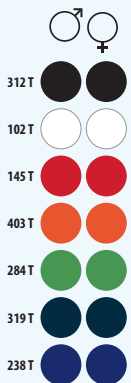

SOL'S PORTLAND

Men 00574

SOL'S PORTLAND

Women 00575

Maille piquée 200 -
100% coton Ringspun

♂ 7 couleurs

	S	M	L	XL	XXL	3XL
A/B	70/49	72/52	74/55	76/57	78/60	80/63

12 KG

60 X 39 X 30 CM

5 50

♀ 7 couleurs

	XS	S	M	L	XL	XXL
A/B	61/39	63/42	65/45	67/48	69/51	71/54

9,5 KG

60 X 39 X 30 CM

5 50