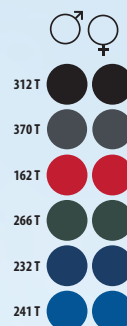

RÉFÉRENCES COULEURS SOLO Group

- 123 Corde
- 145 Rouge
- 162 Rouge piment
- 232 Bleu abysse
- 241 Royal
- 266 Vert forêt
- 312 Noir
- 318 Marine
- 370 Anthracite
- 400 Orange