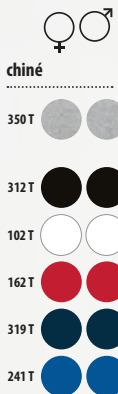

IMPERMÉABLE 8000 MM

SOL'S REPLAY
Women 46802
SOL'S REPLAY
Men 46602

Softshell 340 - 94%
polyester - 6% élasthanne -
Intérieur polaire :
100% polyester

6 couleurs

	S	M	L	XL	XXL
A/B	64/47	66/50	68/53	70/56	72/59

1	10	9 KG	60 X 40 X 25 CM

6 couleurs

	XS	S	M	L	XL	XXL	3XL
A/B	66/54	68/56	70/59	72/62	74/65	76/68	78/71

1	10	9,5 KG	60 X 40 X 25 CM

IMPERMÉABLE 8000 MM

SOL'S RALLYE
Women 46801
SOL'S RALLYE
Men 46601

Softshell 340 - 94%
polyester - 6% élasthanne -
Intérieur polaire :
100% polyester

7 couleurs

	S	M	L	XL	XXL
A/B	62/46	64/49	66/52	68/55	70/58

1	10	6 KG	60 X 40 X 20 CM

7 couleurs

	S	M	L	XL	XXL	3XL
A/B	66/56	68/59	70/62	72/65	74/68	76/71

1	10	7 KG	60 X 40 X 21 CM