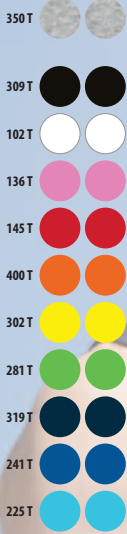

chiné

DOS NAGEUR

DOS DROIT

SOL'S JUSTIN
11465
SOL'S JUSTIN
Women 01826

Jersey 150 - 100% coton
semi-peigné Ringspun

♂ 11 couleurs

	S	M	L	XL	XXL	3XL*	4XL*	5XL*
A/B	66/44	68/47	70/50	71,5/53	73/56	74,5/59	76/62	77,5/65

*Taille disponible sur certaines couleurs.

6,5 KG
51 X 36 X 15 CM

♀ 11 couleurs

	XS	S	M	L	XL	XXL
A/B	62/39	64/41	66/43	68/45	69/47	70/49

10,1 KG
47 X 36 X 30 CM

SOL'S JANE
11475

Jersey 150 - 100% coton
semi-peigné Ringspun

9 couleurs

	S	M	L	XL
A/B	66/37	68/40	70/43	72/46

5,5 KG
45 X 36 X 16 CM

SOL'S MOKA
00579

Jersey fin 115 - 100% coton
peigné Ringspun

8 couleurs

	XS	S	M	L	XL
A/B	69/39	70/41	71/43	72/45	73/47

4,6 KG
52 X 36 X 13 CM