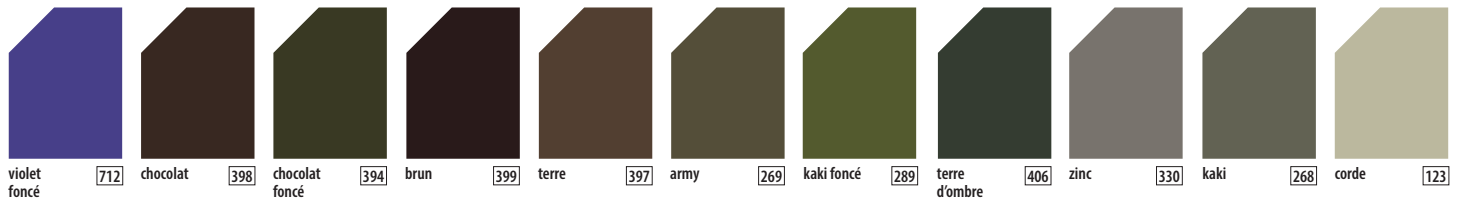

chiné

motif & fluo

NEOBLU