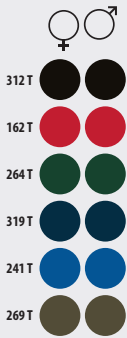

DÉPERLANT

SOL'S RACE
Women 01194
SOL'S RACE
Men 01195

Softshell 280 - 96%
polyester - 4% élasthanne -
Intérieur polaire :
100% polyester

6 couleurs

	S	M	L	XL	XXL
A/B	62/47	64/50	66/53	68/56	70/59

6 couleurs

	S	M	L	XL	XXL	3XL
A/B	68/54	70/57	72/60	74/62	76/65	78/68

DÉPERLANT

SOL'S RACE BW
Men 02887
SOL'S RACE BW
Women 02888

Softshell 280 - 96%
polyester - 4% élasthanne
Intérieur polaire 100%
polyester

4 couleurs

	S	M	L	XL	XXL	3XL
A/B	68/54	70/57	72/60	74/63	76/66	78/69

4 couleurs

	S	M	L	XL	XXL
A/B	62/47	64/50	66/53	68/56	70/59