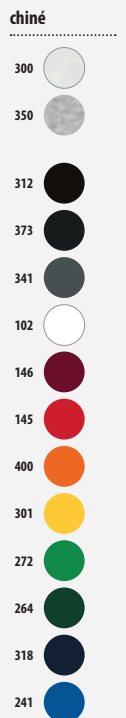

SOL'S NEW SUPREME
13250

Molleton gratté 280 - Unisexe
50% coton Ringspun -
50% polyester - Bande
de propreté au col

14 couleurs

*Taille disponible sur certaines couleurs.