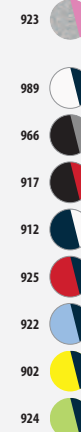

SOL'S PRINCE 11369

Maille piquée 190 - Unisexe
100% coton peigné
Ringspun

9 couleurs

	XS	S	M	L	XL	XXL
A/B	68/47	70/50	72/53	74/56	76/59	79/62

chiné

POLOS

SOL'S PRACTICE Women 11366 SOL'S PRACTICE 11365

Maille piquée 270 -
100% coton peigné
Ringspun

♀ 5 couleurs

	S	M	L	XL	XXL
A/B	61/42	63/45	65/48	67/51	69/54

♂ 6 couleurs

	S	M	L	XL	XXL
A/B	70/50	72/53	74/56	76/59	78/62

RÉFÉRENCES COULEURS SOLO Group

102 Blanc
136 Rose orchidée
145 Rouge
200 Ciel
225 Bleu atoll
241 Royal
268 Kaki
275 Vert golf

302 Citron
309 Noir profond
312 Noir
318 Marine

319 French marine
384 Gris foncé
400 Orange
902 Citron / French marine

912 French marine / Blanc
917 Noir / Rouge
922 Ciel / French marine
923 Gris chiné / Rose orchidée⁽¹⁾

924 Vert pomme / French marine
925 Rouge / French marine
966 Noir / Gris
989 Blanc / French marine