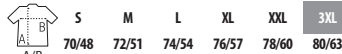

ATF LOLA 03273

Jersey 150
100% coton peigné

6 couleurs