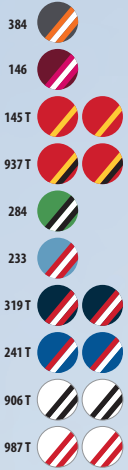

DRAPEAUX 10 VERSIONS

SOL'S PATRIOT
00576

SOL'S PATRIOT
Women 01407

Maille piquée 200 -
100% coton Ringspun

♂ 10 couleurs

	S	M	L	XL	XXL	3XL
	70/49	72/52	74/55	76/57	78/60	80/63

	5	50	12 KG	60 X 39 X 30 CM

♀ 6 couleurs

	S	M	L	XL	XXL
	62/41	64/43	66/45	68/47	70/49

	5	50	8,5 KG	60 X 39 X 30 CM