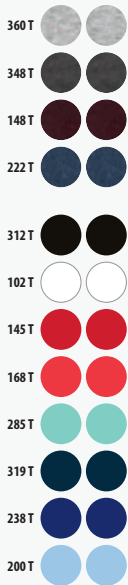

chiné

PIQUÉ STRETCH

SOL'S PHOENIX
Men 01708

SOL'S PHOENIX
Women 01709

Maille piquée 220 -
95% coton peigné Ringspun -
5% élasthanne

♂ 12 couleurs

	S	M	L	XL	XXL	3XL
A/B	71,25/49	72/52	72,75/55	73,5/58	74,25/61	75/64

13,8 KG
60 X 40 X 38 CM

♀ 12 couleurs

	S	M	L	XL	XXL
A/B	65/41	66/44	67/47	67,5/50	68/53

10,36 KG
50 X 36 X 38 CM

SÉCHAGE RAPIDE

SOL'S PERFORMER
Women 01179

SOL'S PERFORMER
Men 01180

Piqué polyester 180 -
100% polyester

♀ 10 couleurs

	S	M	L	XL	XXL
A/B	63/42	65/45	67/48	69/51	71/54

9 KG
56 X 39 X 35 CM

♂ 10 couleurs

	S	M	L	XL	XXL	3XL
A/B	70/49	72/52	74/55	76/58	79/61	82/64

9 KG
56 X 39 X 35 CM