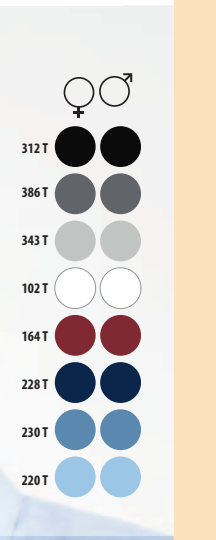

CHEMISES & PULLS

SOL'S BRISTOL 16050

Popeline polycoton
65% polyester - 35% coton -
105 g/m² couleur, 95 g/m²
blanc

3 couleurs

	S	M	L	XL	XXL	3XL	4XL
A/B	77/56	78/60	79/64	80/68	81/72	82/76	83/80

	S	M	L	XL	XXL	3XL	4XL
cm	37-38	39-40	41-42	43-44	45-46	47-48	49-50

	5,6 KG
1	57 X 37 X 30 CM

SOL'S ESCAPE 16070

Popeline polycoton
65% polyester - 35% coton -
105 g/m² couleur, 95 g/m²
blanc

8 couleurs

	XS	S	M	L	XL	XXL	3XL
A/B	62,5/46	64/49	65,5/52	67/55	68,5/58	70/61	71,5/64

	4,1 KG
1	55 X 36 X 17 CM

SOL'S BRISTOL FIT 02923

Popeline polycoton
65% polyester - 35% coton -
105 g/m² couleur, 95 g/m²
blanc

8 couleurs

	S	M	L	XL	XXL	3XL
A/B	77,5/52	78/54	78,5/56	79/58	79,5/60	80/62

	S	M	L	XL	XXL	3XL
cm	37-38	39-40	41-42	43-44	45-46	47-48

	5,6 KG
1	57 X 37 X 30 CM